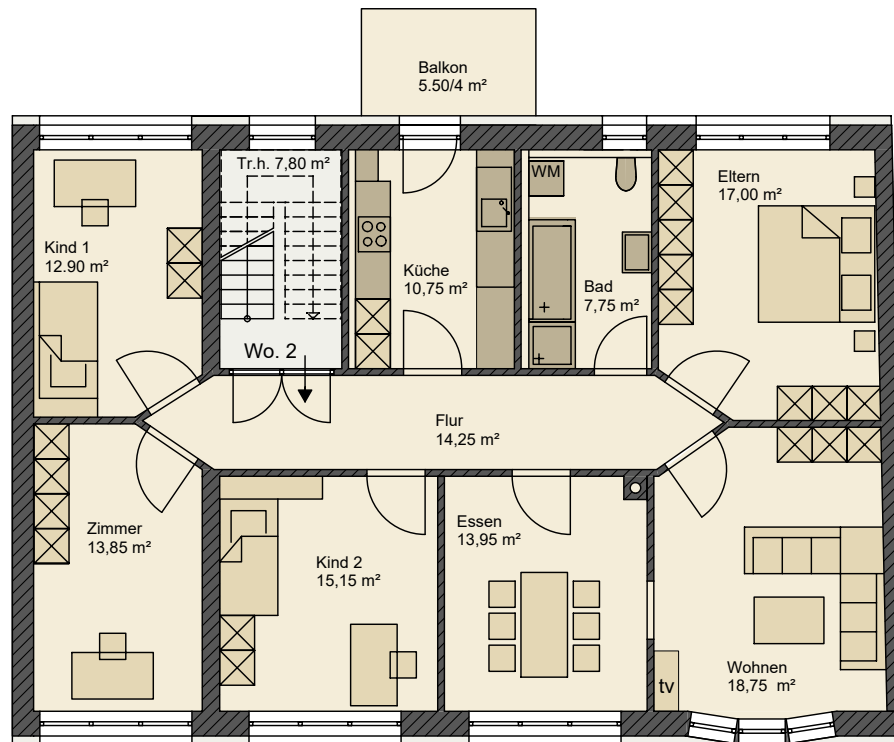

Wohnung 1, EG	Wohnfläche [m²]
3 - Zi., Küche, Bad	
Ankleide/Abstellraum	9,55
Bad	7,40
Flur	7,81
Kind	10,41
Küche/Essen	15,96
Schlafen	13,63
Terrasse	7,26
Wohnen	18,04
Gesamtwohnfläche	90,06

ERDGESCHOSS

OBERGESCHOSS

Wohnung 2, OG **Wohnfläche [m²]**

6 - Zi. , Küche, Bad

Zimmer	13,87
Bad	7,76
Balkon	1,38
Eltern	16,99
Essen	13,92
Flur	14,24
Kind 1	12,91
Kind 2	15,14
Küche	10,73
Wohnen	18,74
Gesamtwohnfläche	125,67

DACHGESCHOSS

Wohnung 3, DG	Wohnfläche [m²]
5 - Zi. , Küche, Bad	
Bad	10,27
Balkon	1,34
Eltern	17,48
Flur	13,18
Zimmer	13,25
Kind	13,74
Küche/Essen	22,64
Loggia	7,30
Wohnen	17,60
Gesamtsumme	116,80

WESTEN - HOF