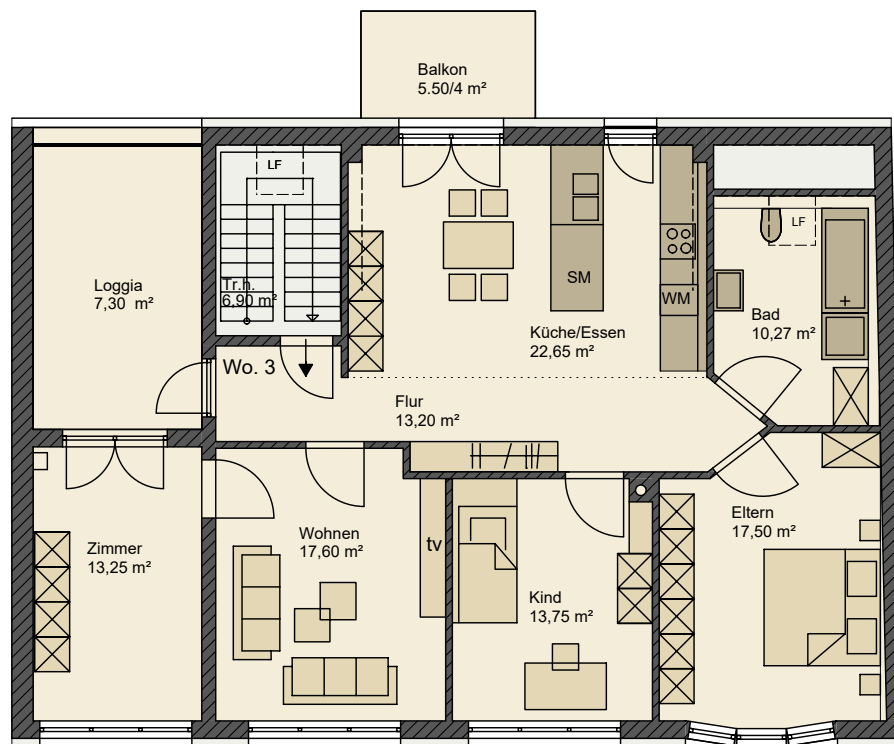

Wohnung 1, EG	Wohnfläche [m²]
3 - Zi., Küche, Bad	
Ankleide/Abstellraum	9,55
Bad	7,40
Flur	7,81
Kind	10,41
Küche/Essen	15,96
Schlafen	13,63
Terrasse	7,26
Wohnen	18,04
Gesamtwohnfläche	90,06

ERDGESCHOSS

OBERGESCHOSS

Wohnung 2, OG **Wohnfläche [m²]**

6 - Zi. , Küche, Bad

Zimmer	13,87
Bad	7,76
Balkon	1,38
Eltern	16,99
Essen	13,92
Flur	14,24
Kind 1	12,91
Kind 2	15,14
Küche	10,73
Wohnen	18,74
Gesamtwohnfläche	125,67

DACHGESCHOSS

Wohnung 3, DG	Wohnfläche [m²]
5 - Zi. , Küche, Bad	
Bad	10,27
Balkon	1,34
Eltern	17,48
Flur	13,18
Zimmer	13,25
Kind	13,74
Küche/Essen	22,64
Loggia	7,30
Wohnen	17,60
Gesamtsumme	116,80

WESTEN - HOF